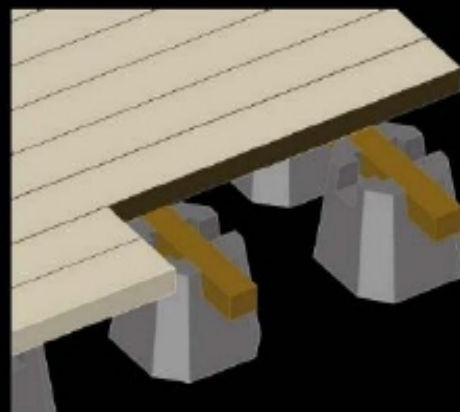

DP DECOPOOL

REVESTIMIENTOS DE PISCINAS
VENECIANAS | PISOS | DECK

WWW.DECOPOOLARG.COM

Email: decopoolarg@decopoolarg.com Tel: (0341) 156 456 603 Rosario | Santa Fe

Línea Concret

Bloque de césped | 33x33x8cm

La línea Concret, se especializa en pisos intertrabados para jardín, para huellas de autos o sectores específicos de espacios verdes aptos para estacionamiento, así como también cordones, reductores de velocidad, mesadas, balaustres, zócalos, molduras, etc.

Base para deck
28x28x20cm.

Bancos a medida

Topes de estacionamiento
90x15 cm.- 60 x 15cm.

Base sombrilla
diámetro 60cm.

DP

WWW.DECOPOOLARG.COM

Email: decopoolarg@decopoolarg.com Tel: (0341) 156 456 603 Rosario | Santa Fe